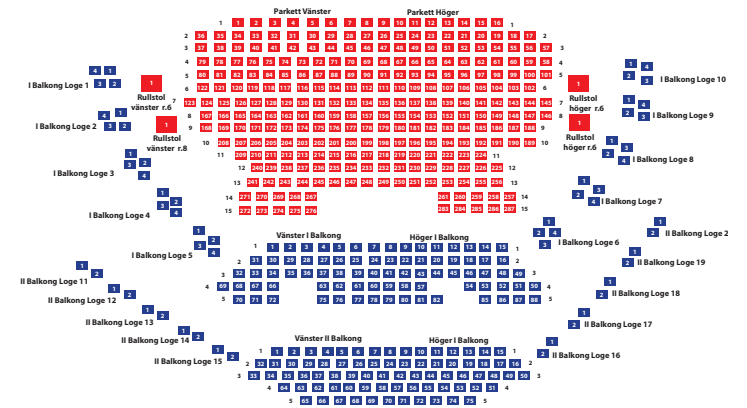

Alexandersteaterns platsbyggningsplan Denna prisfördelning används då vi spelar Pink Noise by FORK

Alexandersteaterns platsbyggningsplan Denna prisfördelning används då vi spelar Fanny och Alexander och Pippi Långstrump.