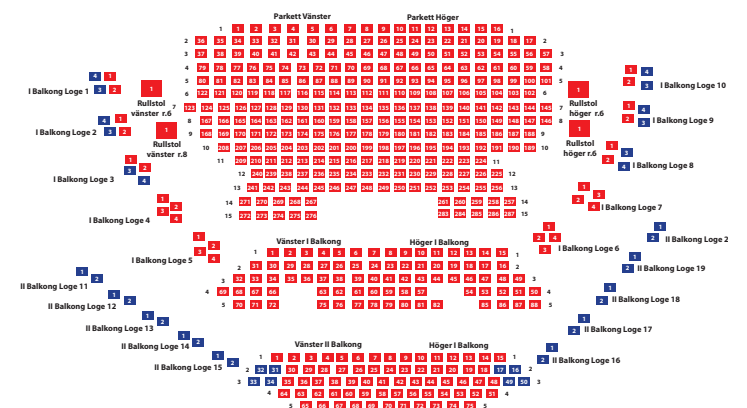

Alexandersteaterns platsbyggningsplan Denna prisfördelning används då vi spelar Pink Noise by FORK

Alexandersteaterns platsbyggningsplan Denna prisfördelning används då vi spelar Fanny och Alexander och Pippi Långstrump.